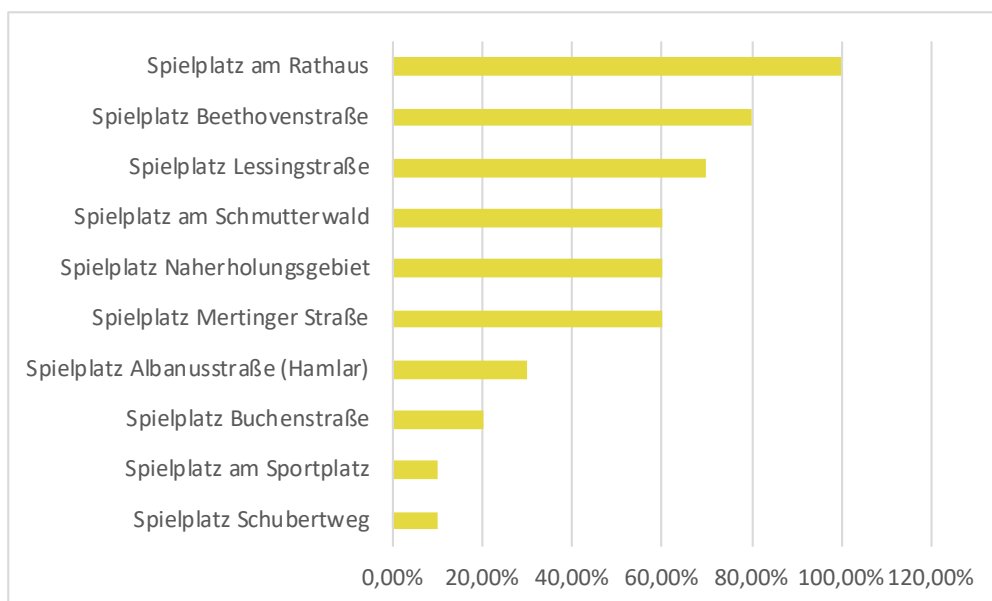

# AUSWERTUNG DER SPIELPLATZ- UMFRAGE 2022

Foto: Gregor Wiebe

In den letzten Monaten wurde online eine anonyme Spielplatzumfrage durchgeführt. Die Gemeinde möchte mit diesem Feedback das bereits bestehende Spielplatzkonzept weiter verbessern.

## FRAGE 1: WELCHE SPIELPLÄTZE BESUCHT IHR KIND?

Hinweis zur Frage 1:

Es fehlt der Spielplatz an der Mertinger Straße, da dieser zum Zeitpunkt der Umfragerstellung nicht fertiggestellt war.