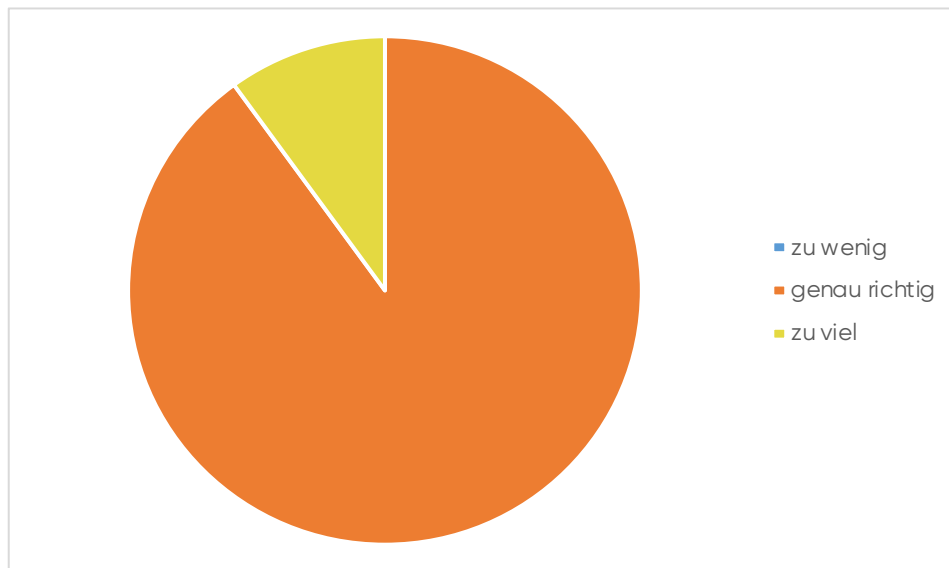

FRAGE 2: WIE BEURTEILEN SIE DIE DERZEITIGE ANZAHL DER SPIELPLÄTZE IM ORT?